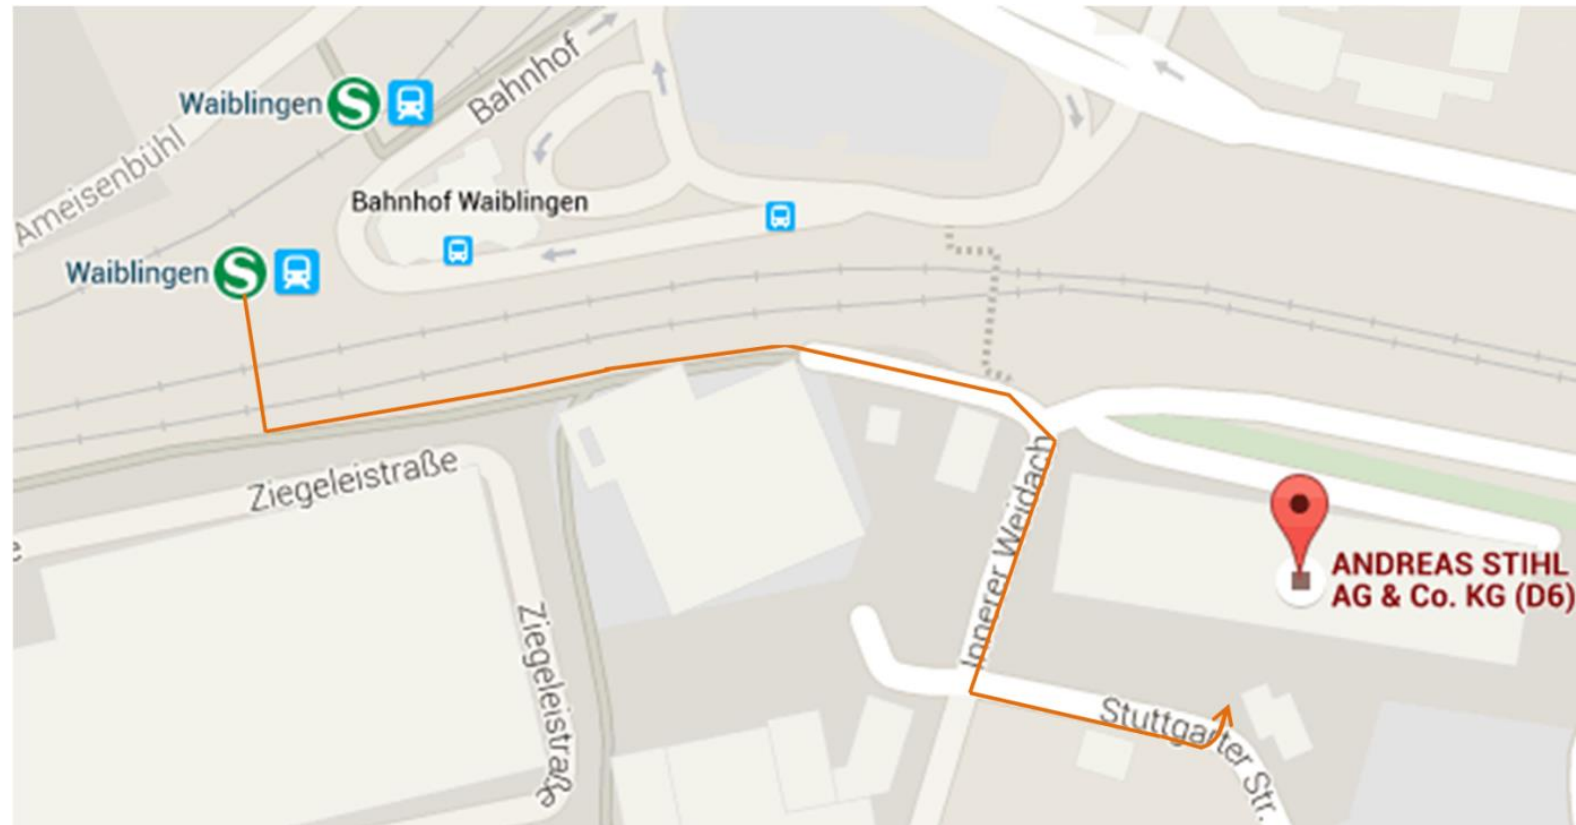

### **Ihr Weg zu uns:**

Sie fahren mit der S-Bahn S2 oder S3 bis zur Haltestelle „Waiblingen“.

Dort gehen Sie durch die Unterführung oder über den Steg in Richtung „Innerer Weidach“. Anschließend biegen Sie nach rechts in die Straße „Innerer Weidach“ ein und gehen ca. 200m geradeaus. Biegen Sie links in die „Stuttgarter Str.“ ein und laufen Sie bis zur Pforte des Werks 6.

Die Gehzeit beträgt ca. 6 Minuten.